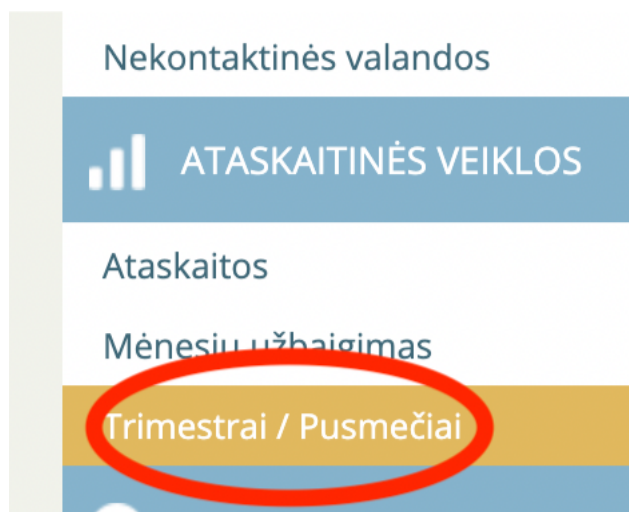

TAMO MENIU pasirenkate ATASKAITINĖ VEIKLA
—> **Trimestrai / Pusmečiai**

Pasirinkite tinkamą **GRUPĖ - POGRUPIS - LAIKOTARPIS** (2 pusmetis)

The screenshot shows the TAMO interface. On the left is a sidebar with navigation options like 'NAUJIENOS', 'VILNIUS MOKYKLOMS', 'MANO DIENYNAS', and 'KLASĖS VADOVUI'. The main area is titled 'TRIMESTRŲ / PUSMEČIŲ VERTINIMAI'. It features filters for 'Grupė' (4ABNV tapybos studija), 'Pogrupis' (Ašmenų klasė), and 'Laikotarpis' (2 pusmetis). There are checkboxes for 'Itraukti modulius' and 'Rodyti pašalintus mokinius', and a 'Pasirinkti' button. Below this is a section for '2 PUSMETIS (2022-01-10—2022-06-12)' with a 'PAGRINDINIS' tab. A table shows student performance for '1NV_STUDIJOS klasė' with columns for 'Mokinys', 'Išvesta', 'Pažymiai', and 'Vidurkis / Siūloma išvesti'. The table lists two students: Sabina and Lėja, with their marks in various subjects and a 'nejsk. atl. l. blogai' status. A legend at the bottom identifies 'praktinis darbas' (pink), 'kontrolinis darbas' (red), and 'dažnas darbas' (grey).

Mokinys	Išvesta	Pažymiai	Vidurkis / Siūloma išvesti
1 Mielko Sabina		jsk. jsk. jsk. jsk. jsk. jsk.	1 2 3 4 5 6 7 8 9 10 jsk. nejsk. atl. l. blogai
2 Šopauskaitė Lėja		jsk. jsk. jsk. jsk. jsk.	1 2 3 4 5 6 7 8 9 10 jsk. nejsk. atl. l. blogai

Atkreipkite dėmesį, kad vaikų sąrašas gali būti išskirstytas į skirtingus **POGRUPIUS**, todėl "pogrupius" rinkitės lentelėje ir turėtumėt tokiu būdu rasti visus **MOKINIUS**. Pavyzdžiui: Įvedę 2 pusmetis pažymius